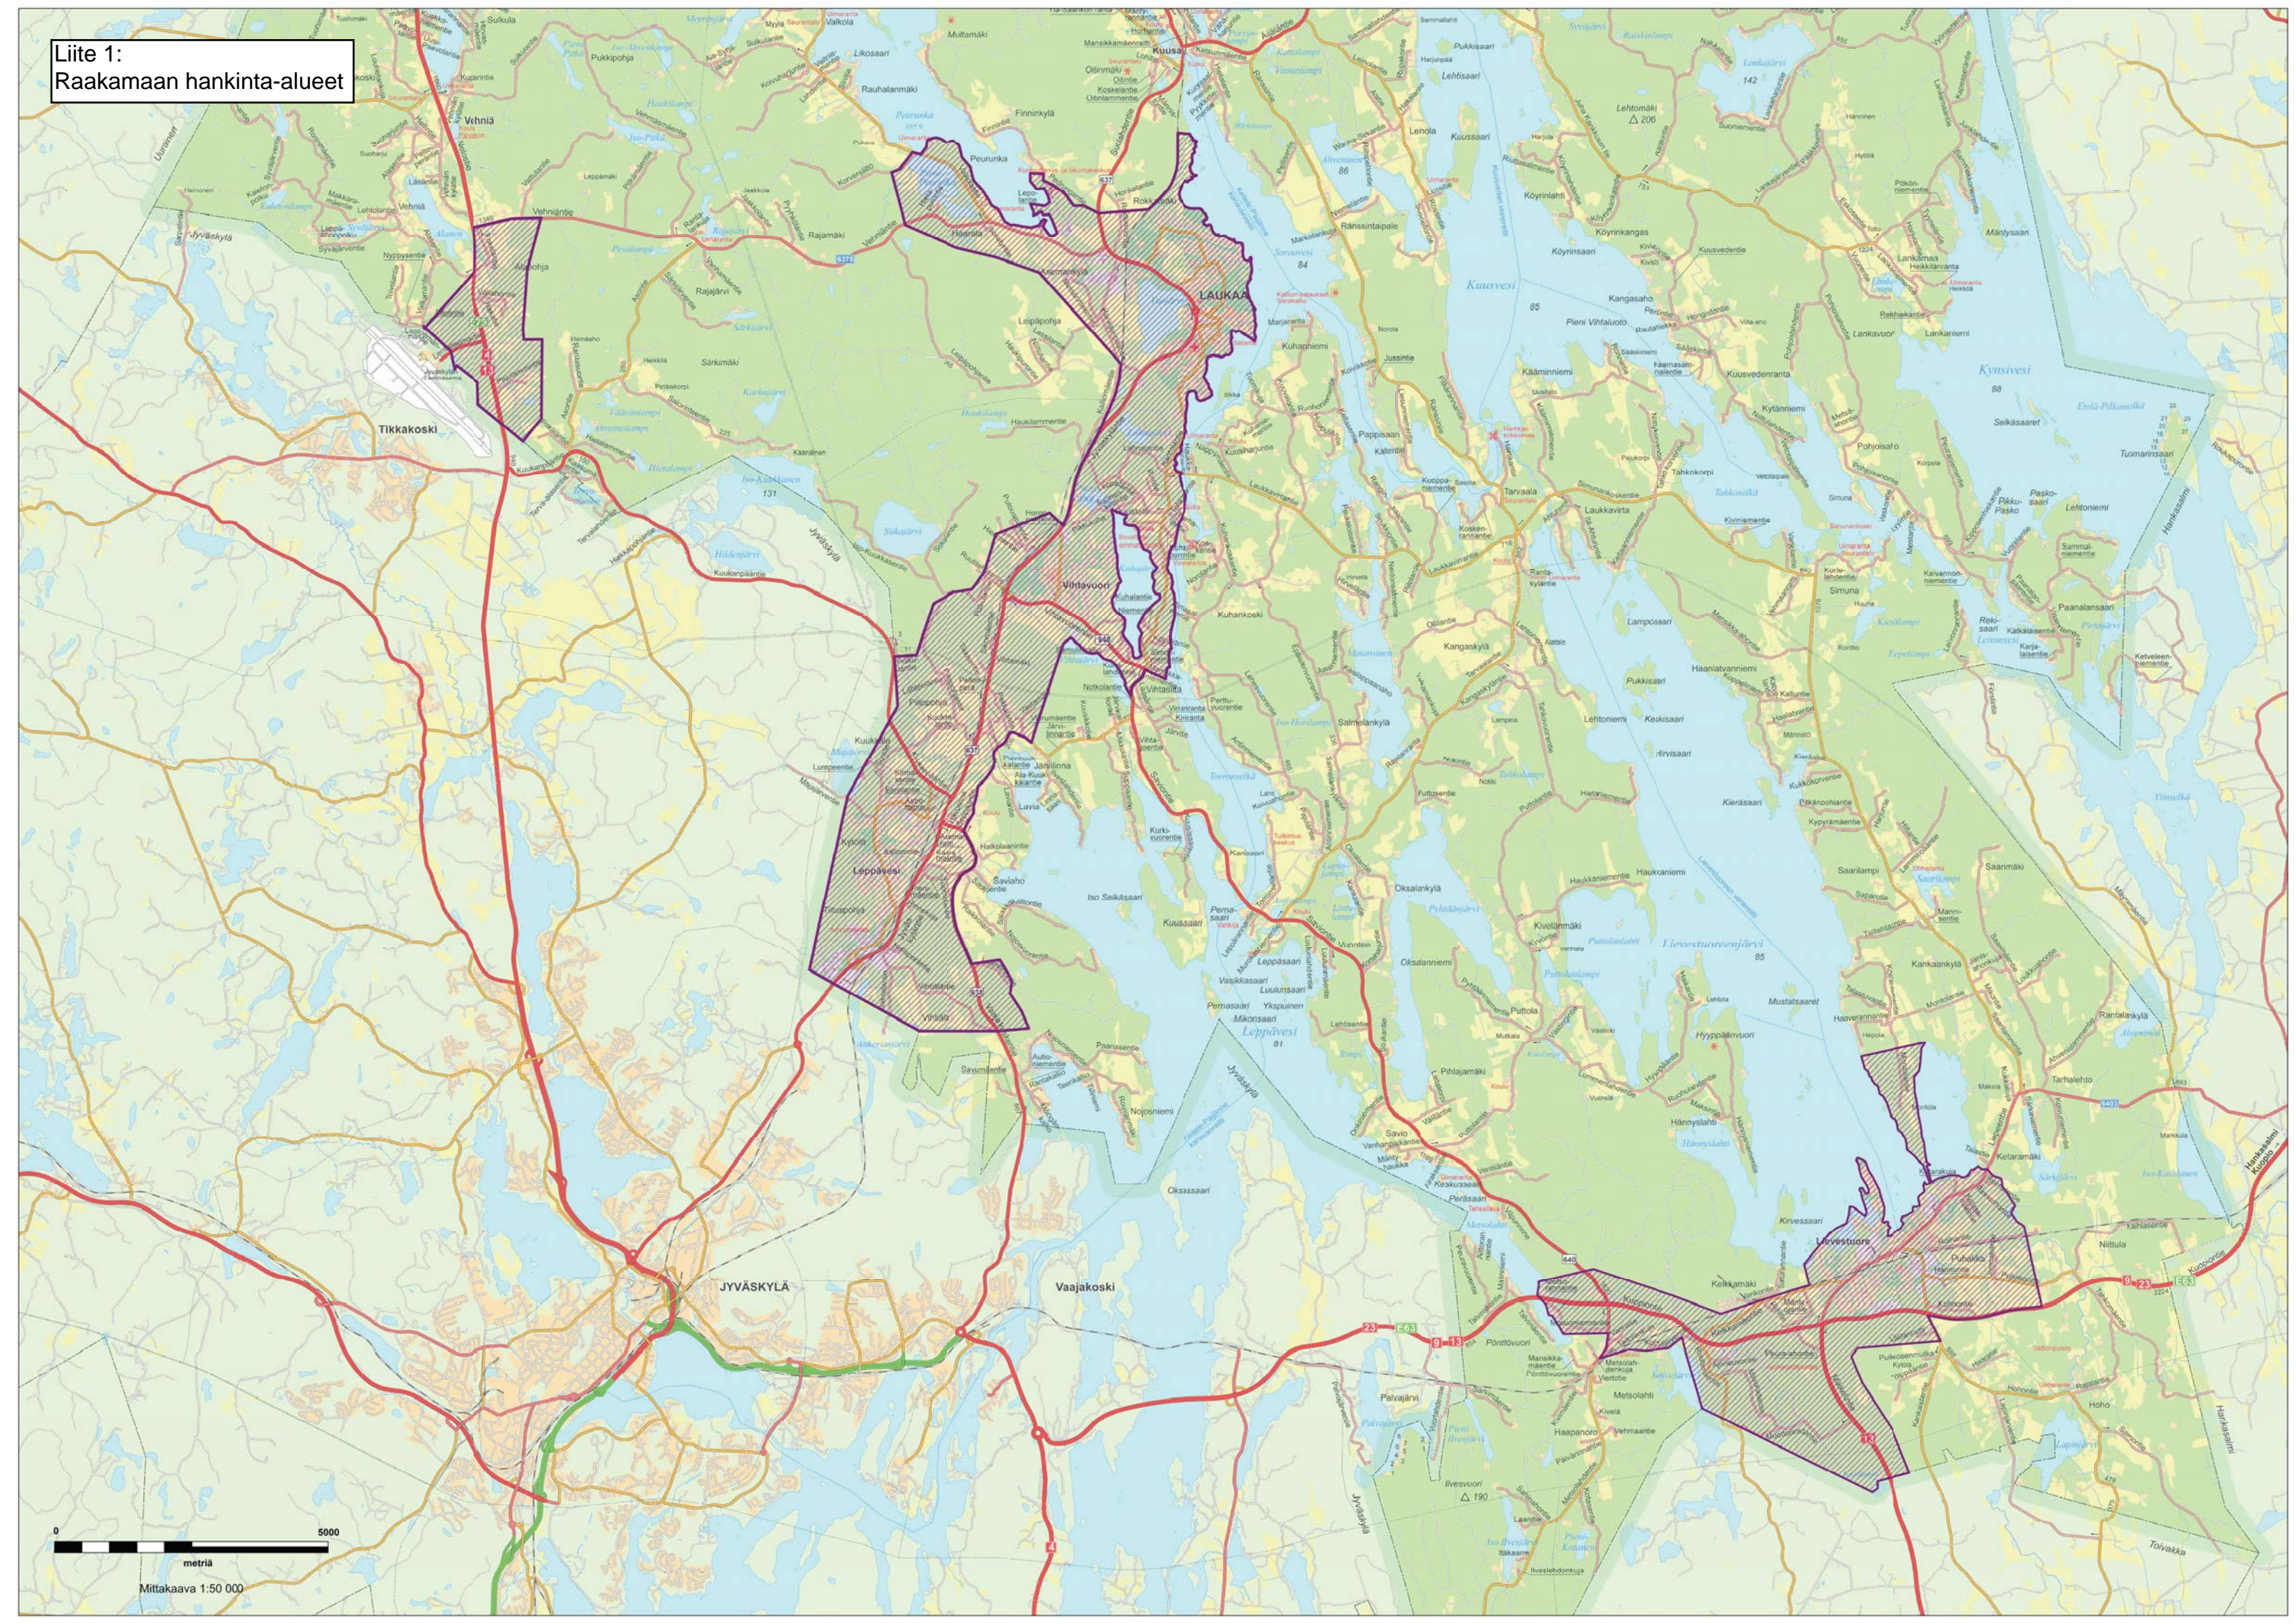

Liite 1:  
Raakamaan hankinta-alueet

0 5000  
metriä

Mittakaava 1:50 000