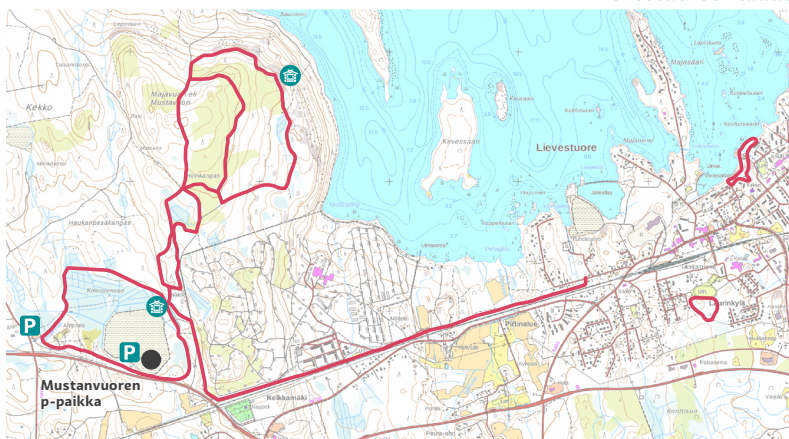

Laukaan laturetkikartta 2022

Vehniän ladut

Pohjoinen Metsoreitti ja kyläladut

Eteläinen Metsoreitti ja kyläladut

Leimaus- ja taukopisteet

- ATERIA: tarjolla keitto tai muu lounas
- KEVYT ATERIA: tarjolla kahvin lisäksi esim. makkaraa, voileipiä tai muuta pientä suolaista
- ⊗ MEHUASEMA: tarjolla mehua
- VAIN LEIMAUS: ei tarjolla

Taukopisteillä maksu käteisellä.

- 🏠 KOTA TAI LAAVU
- 🌿 PERINTEINEN URA
- 🔴 LUISTELU- JA PERINTEINEN URA

Lievstuoreen ladut

» Latumestarin päivystys p. 0400 772 550

» SPR:n päivystys p. 040 571 2171