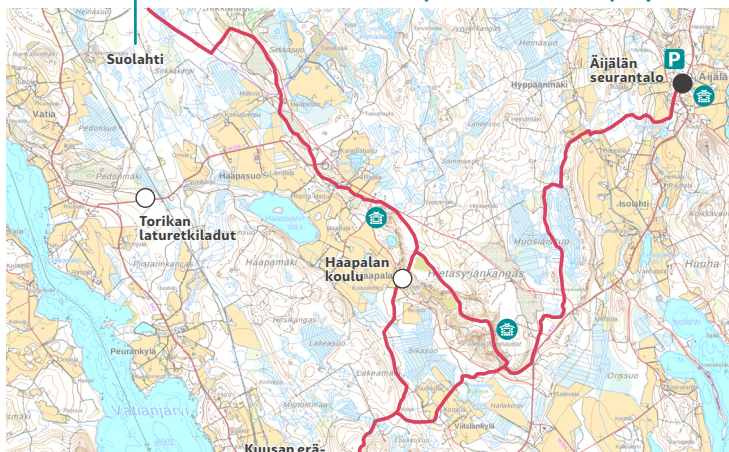

Laukaan laturetkikartta 2022

Vehniän ladut

Pohjoinen Metsoreitti ja kyläladut

Eteläinen Metsoreitti ja kyläladut

Leimaus- ja taukopisteet

- ATERIA: tarjolla keitto tai muu lounas
- KEVYT ATERIA: tarjolla kahvin lisäksi esim. makkaraa, voileipiä tai muuta pientä suolaista
- ⊗ MEHUASEMA: tarjolla mehua
- VAIN LEIMAUS: ei tarjolla

Taukopisteillä maksu käteisellä.

- 🏠 KOTA TAI LAAVU
- 🌿 PERINTEINEN URA
- 🔴 LUISTELU- JA PERINTEINEN URA

Lievstuoreen ladut

» Latumestarin päivystys p. 0400 772 550

» SPR:n päivystys p. 040 571 2171