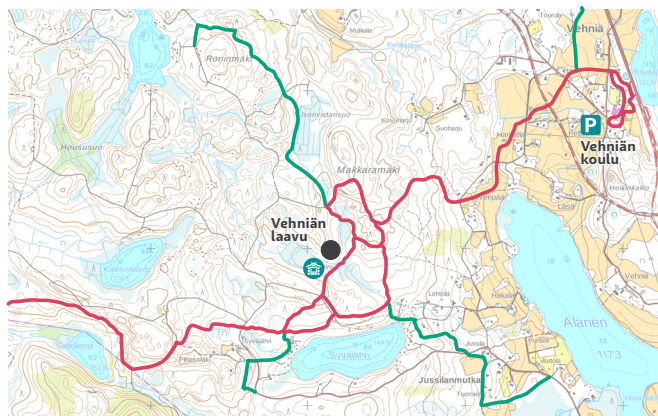

Laukaan laturetkikartta 2022

Vehniän ladut

Pohjoinen Metsoreitti ja kyläladut

Eteläinen Metsoreitti ja kyläladut

Leimaus- ja taukopisteet

- ATERIA: tarjolla keitto tai muu lounas
- KEVYT ATERIA: tarjolla kahvin lisäksi esim. makkaraa, voileipiä tai muuta pientä suolaista
- ⊗ MEHUASEMA: tarjolla mehua
- VAIN LEIMAUS: ei tarjolla

Taukopisteillä maksu käteisellä.

- 🏠 KOTA TAI LAAVU
- 🌿 PERINTEINEN URA
- 🔴 LUISTELU- JA PERINTEINEN URA

Lievstuoreen ladut

» Latumestarin päivystys p. 0400 772 550

» SPR:n päivystys p. 040 571 2171