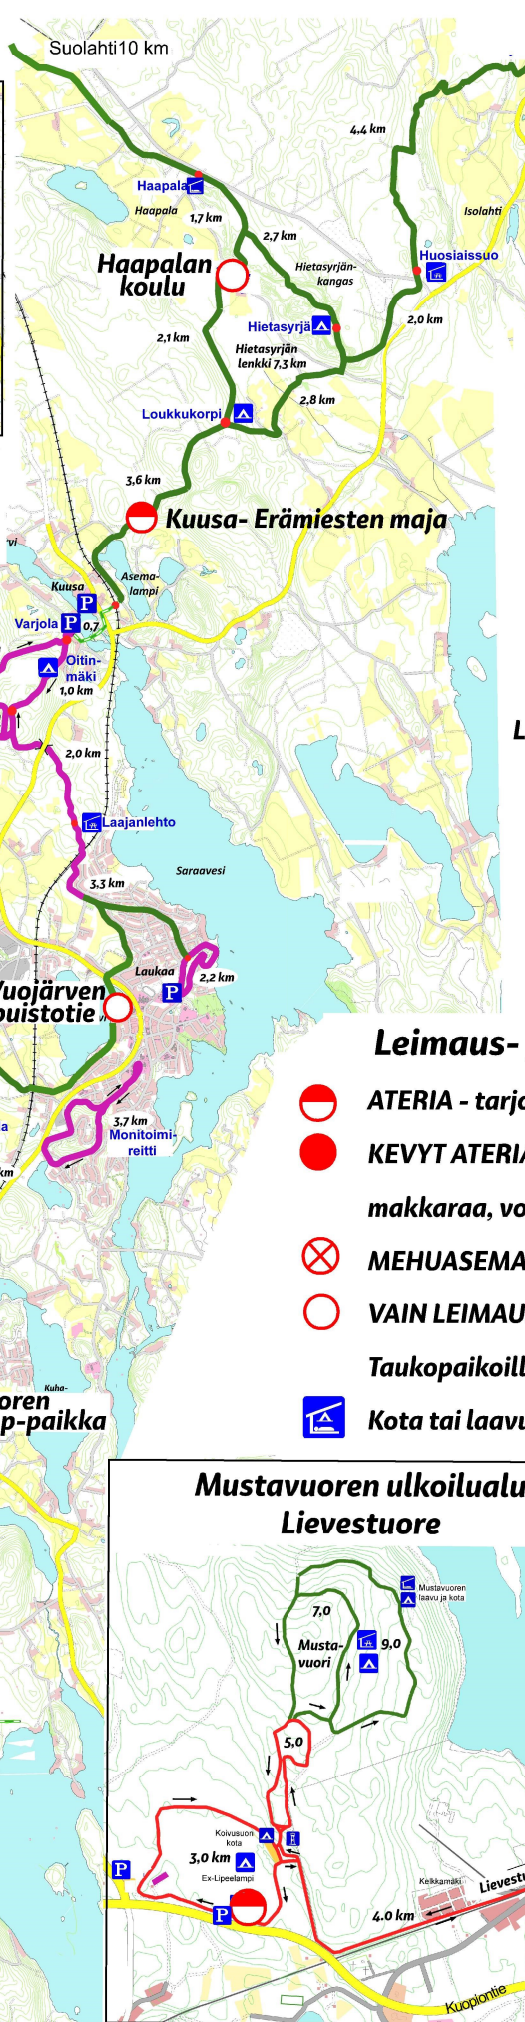

# Laukaan laturetkikartta 2023

Lisäksi seuraavat ladut laturetkilatuja:

- Torikan ladut
- Vuonteen lintutorni
- Kalmarin peltolatu, Leppävesi
- Lankamaan ladut

## Leimaus- ja taukopisteet

- ATERIA - tarjolla keitto tai muu lounas
  - KEVYT ATERIA- tarjolla kahvin lisäksi esim.mehua, makkaraa, voileipiä tai muuta pientä suoilaista
  - MEHUASEMA- tarjolla mehua
  - VAIN LEIMAUS- ei tarjoilua
- Taukopaikoilla maksu käteisellä
- Kota tai laavu

Palokka 5 km  
Huhtasuo 6 km