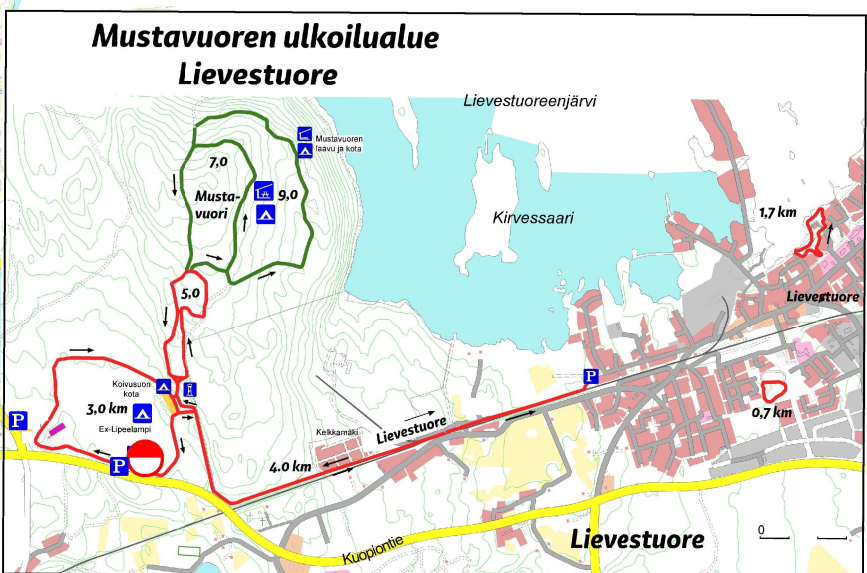

# Laukaan laturetkikartta 2023

Lisäksi seuraavat ladut laturetkilatuja:

- Torikan ladut
- Vuonteen lintutorni
- Kalmarin peltolatu, Leppävesi
- Lankamaan ladut

## Leimaus- ja taukopisteet

- ATERIA - tarjolla keitto tai muu lounas
  - KEVYT ATERIA- tarjolla kahvin lisäksi esim.mehua, makkaraa, voileipiä tai muuta pientä suoilaista
  - MEHUASEMA- tarjolla mehua
  - VAIN LEIMAUS- ei tarjoilua
- Taukopaikoilla maksu käteisellä
- Kota tai laavu

Palokka 5 km  
Huhtasuo 6 km