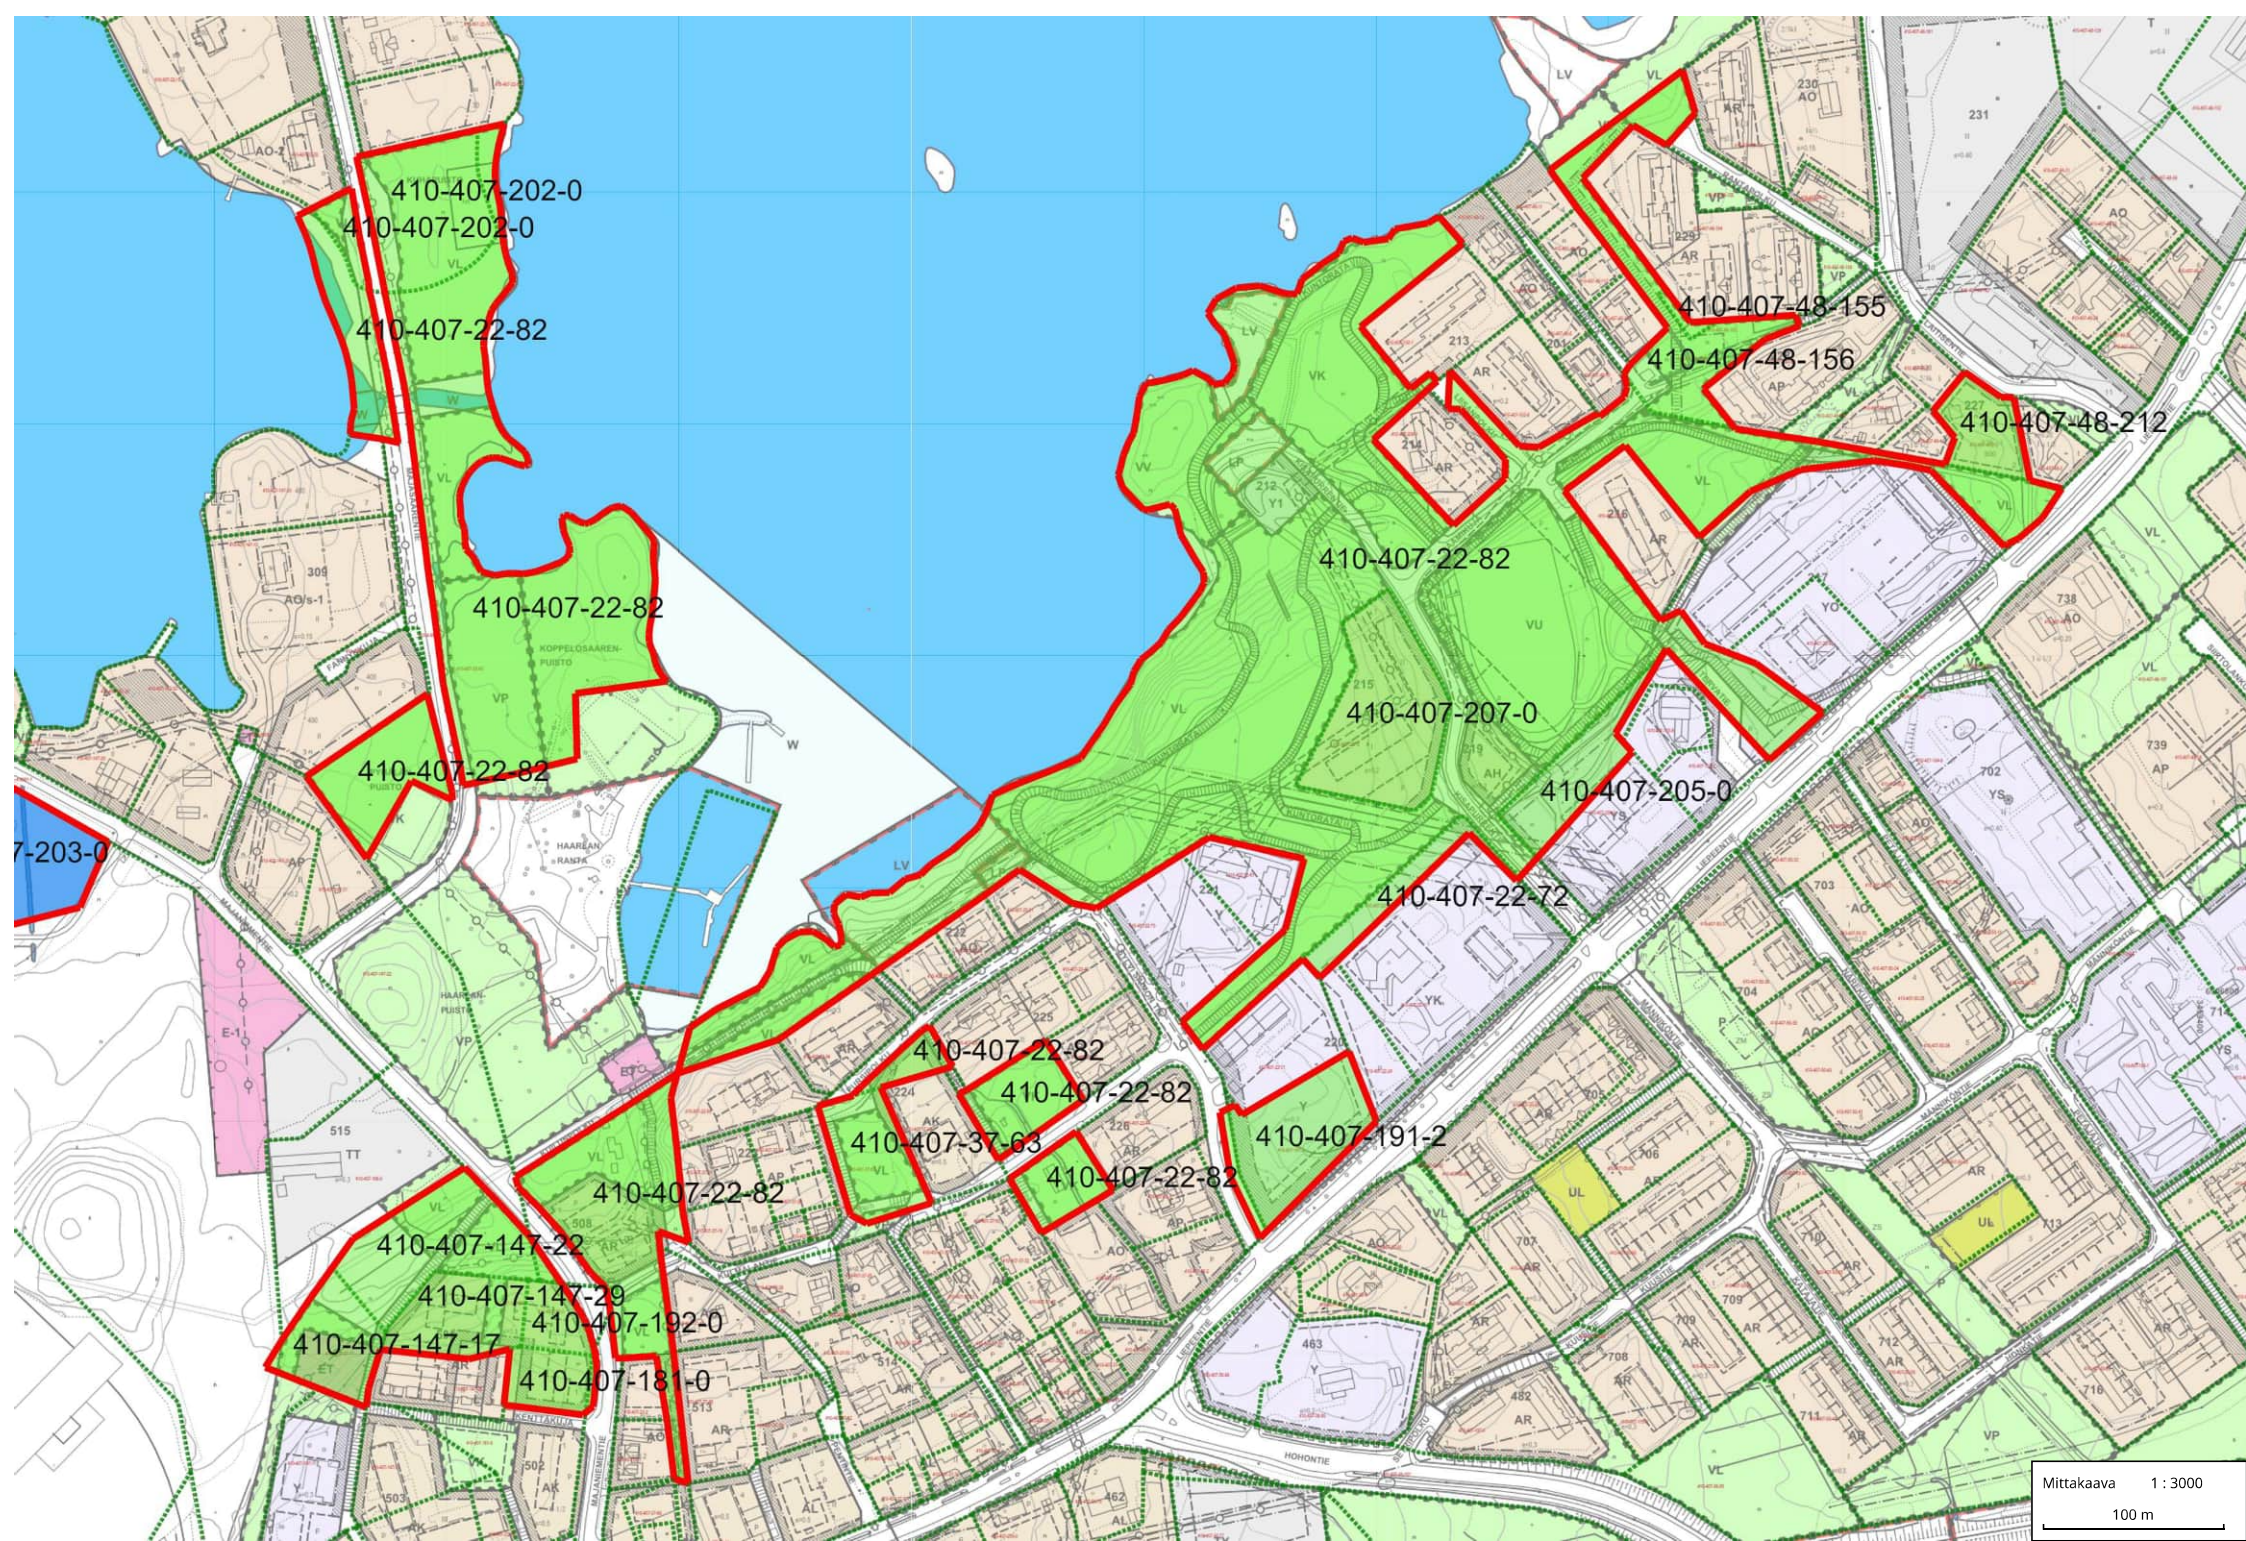

-  Harvennus- ja poimintahakkuu
-  Avohakkuu

410-407-202-0

410-407-202-0

410-407-22-82

410-407-48-155

410-407-48-156

410-407-48-212

410-407-22-82

410-407-22-82

410-407-22-82

410-407-207-0

410-407-205-0

7-203-0

410-407-22-72

410-407-22-82

410-407-22-82

410-407-181-0

Mittakaava 1 : 3000

100 m