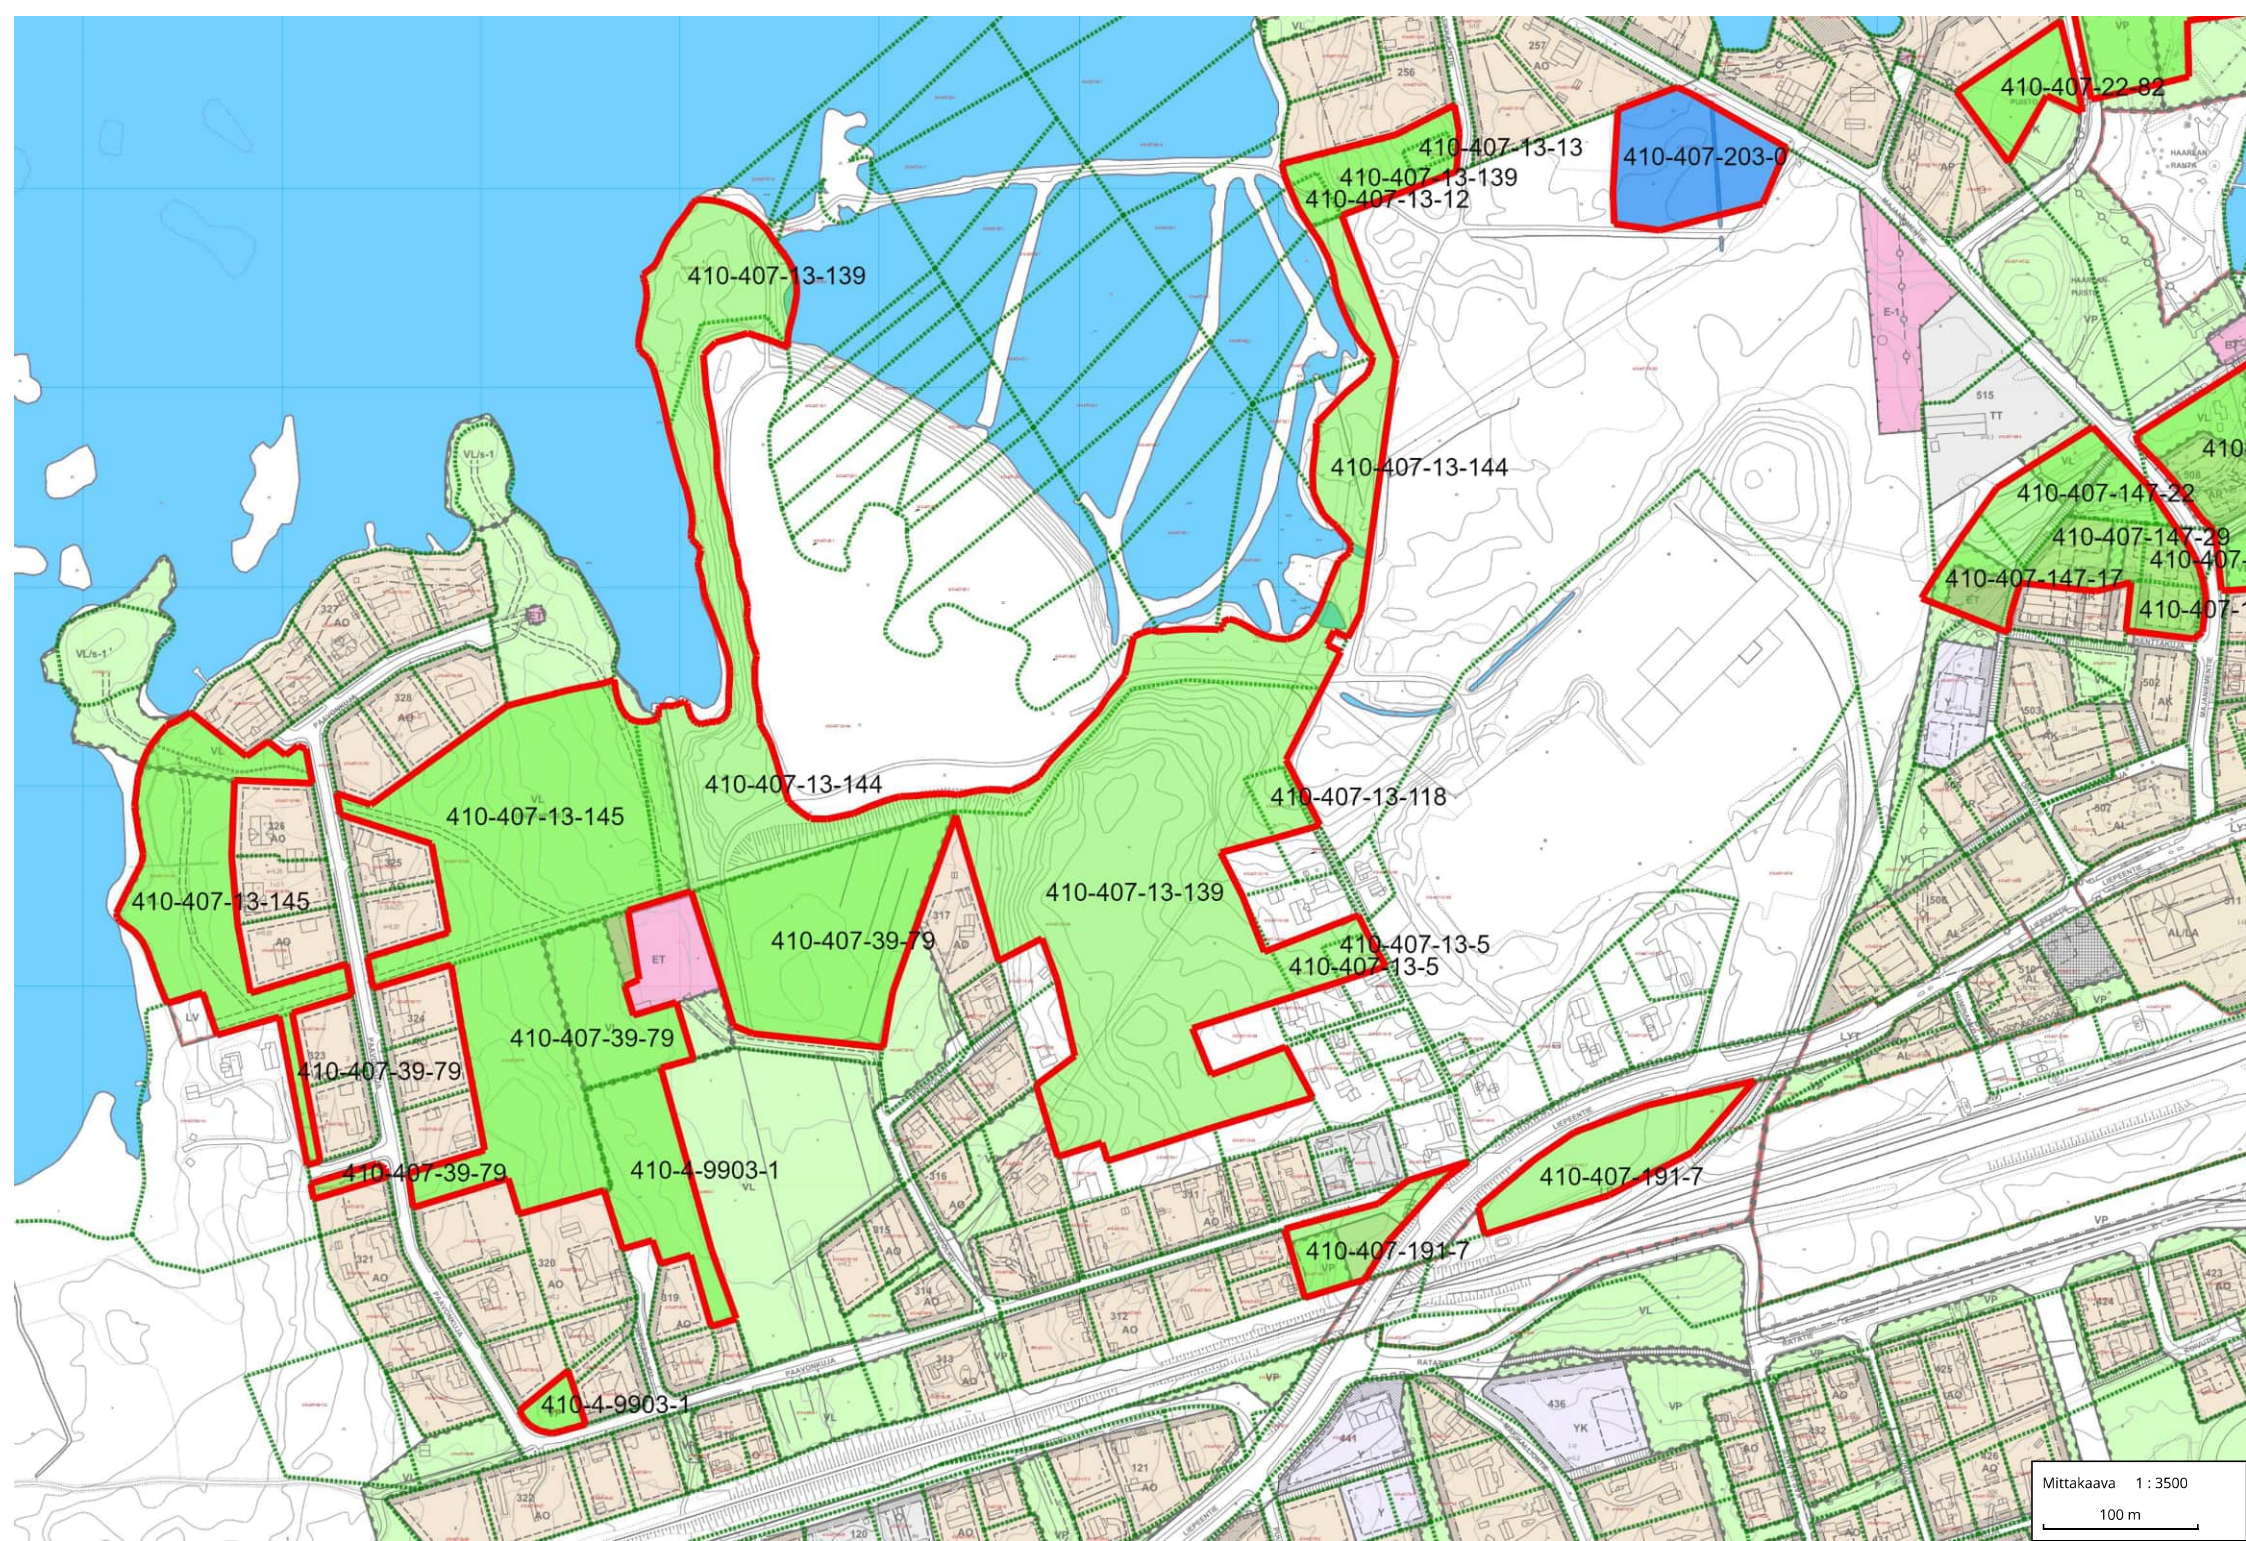

-  Harvennus- ja poimintahakkuu
-  Avohakkuu

410-407-202-0

410-407-202-0

410-407-22-82

410-407-48-155

410-407-48-156

410-407-48-212

410-407-22-82

410-407-22-82

410-407-22-82

410-407-207-0

410-407-205-0

7-203-0

410-407-22-72

410-407-22-82

410-407-22-82

410-407-181-0

Mittakaava 1 : 3000

100 m