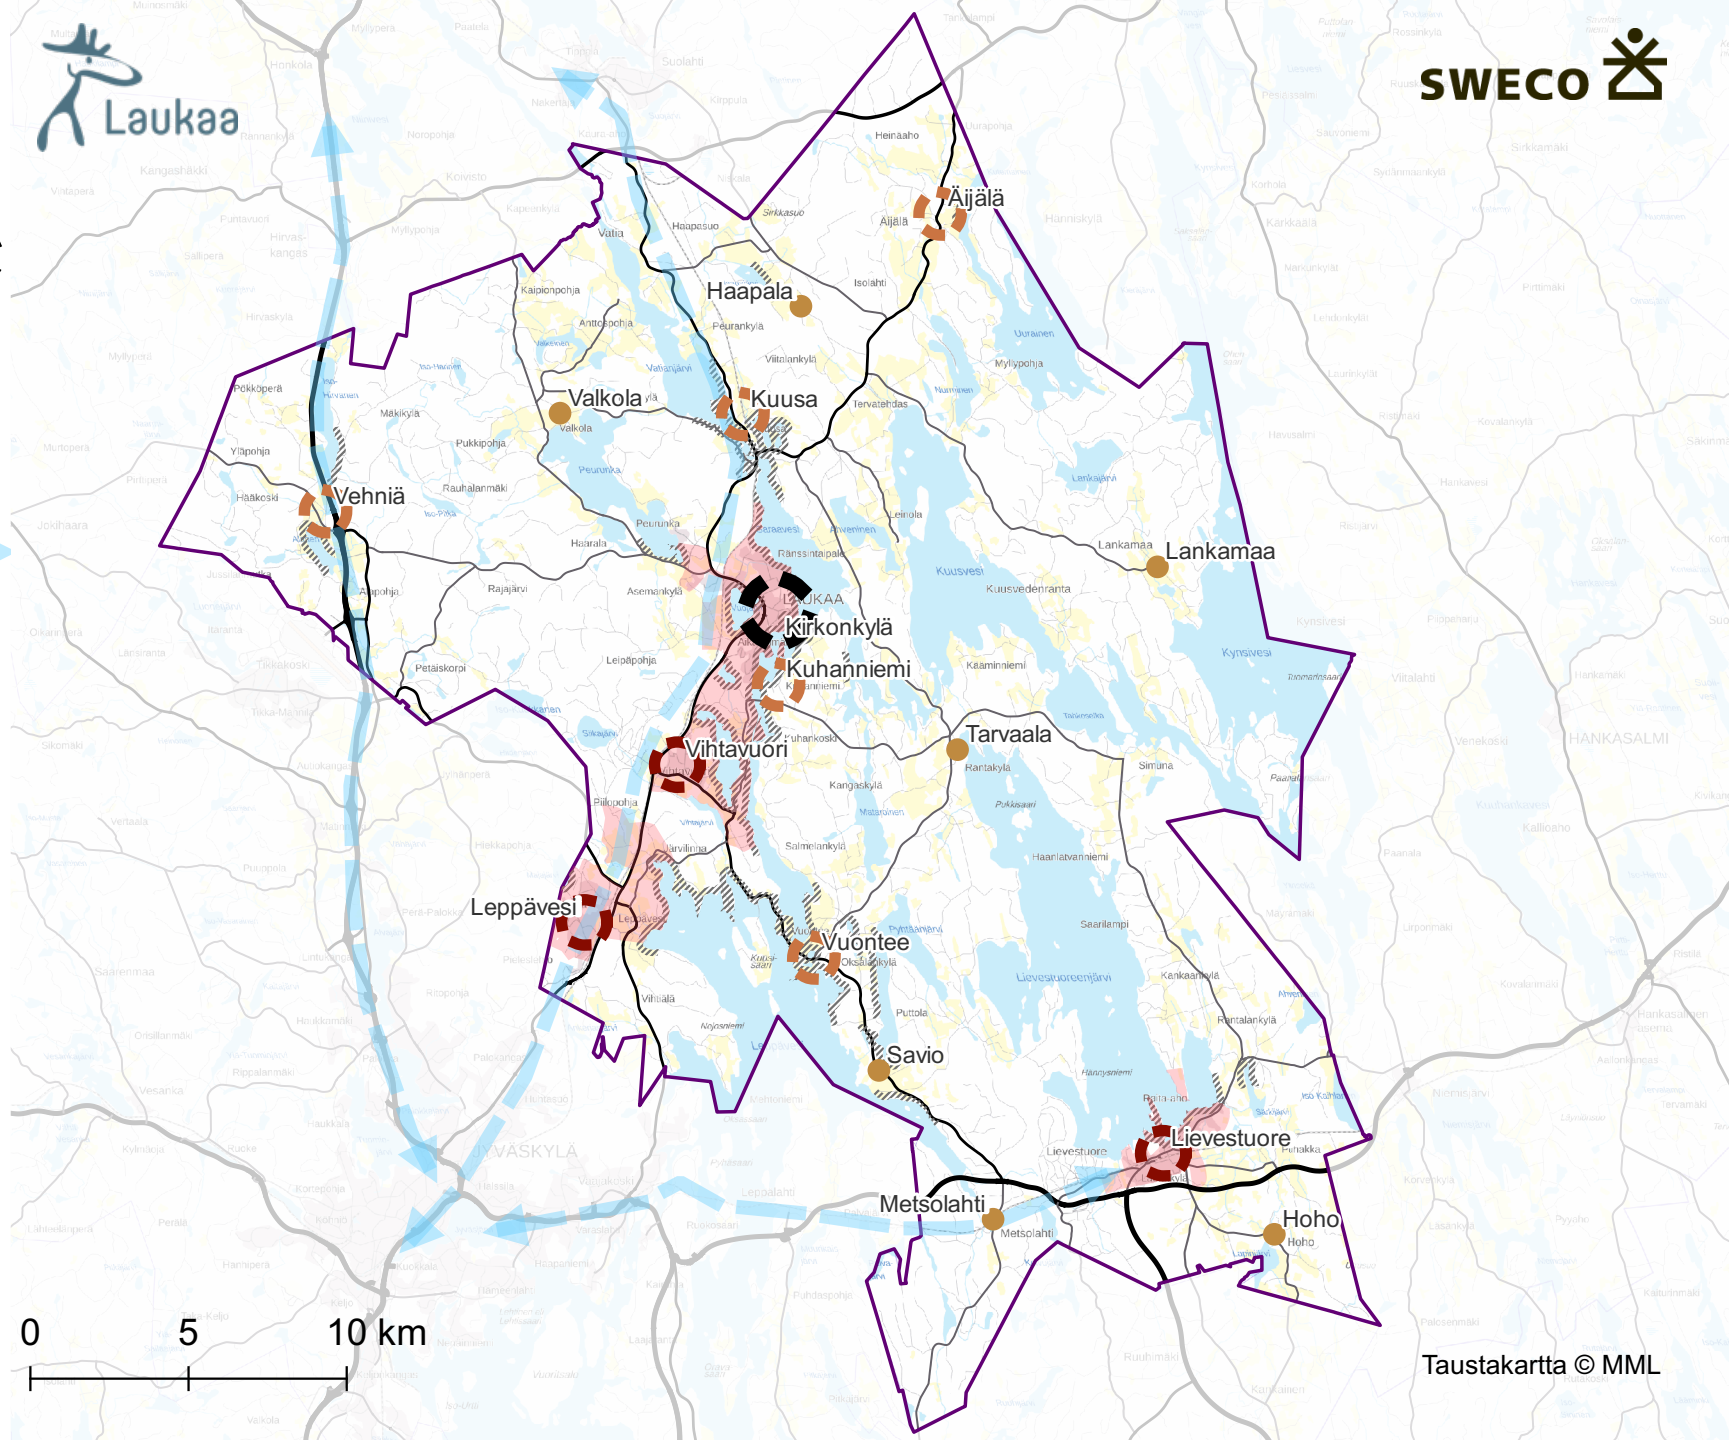

Tärkeät virkistyskohteet

Virkistyskohteet

Retkeilykohteet

Reitit, yhteydet ja suunnat

Kehitysvyöhykkeen jatkumissuunta

Asiointiliikenteen suunta

Matkailun toiminnallinen yhteys

Kehittyvät tieyhteydet

Pyöräilyn pääreitit

Muut pyöräilyn kehittämisen yhteydet

Kehittyvät matkailureitit

Vesireitit

Asuminen, rakentaminen, matkailu ja elinkeinot

Kehittyvä asuminen

Rantarakentamisen edullisuusvyöhyke

Kehittyvät työpaikka-alueet

Maaseutukylät

Suunnat

Kehitysvyöhykkeen jatkumissuunta

Asuminen

Kehittyvä asuminen

Rantarakentamisen edullisuusvyöhyke

Laukaan rakennemalli Liekki

Elinkeinot

Elinkeinot

Kehittyvät työpaikka-alueet

Tuulivoimapotentiaalinen alue

Laukaan rakennemalli Liekki Liikenne

Reitit, yhteydet ja suunnat

Asiointiliikenteen suunta

Kehittyvät tieyhteydet

Pyöräilyn pääreitit