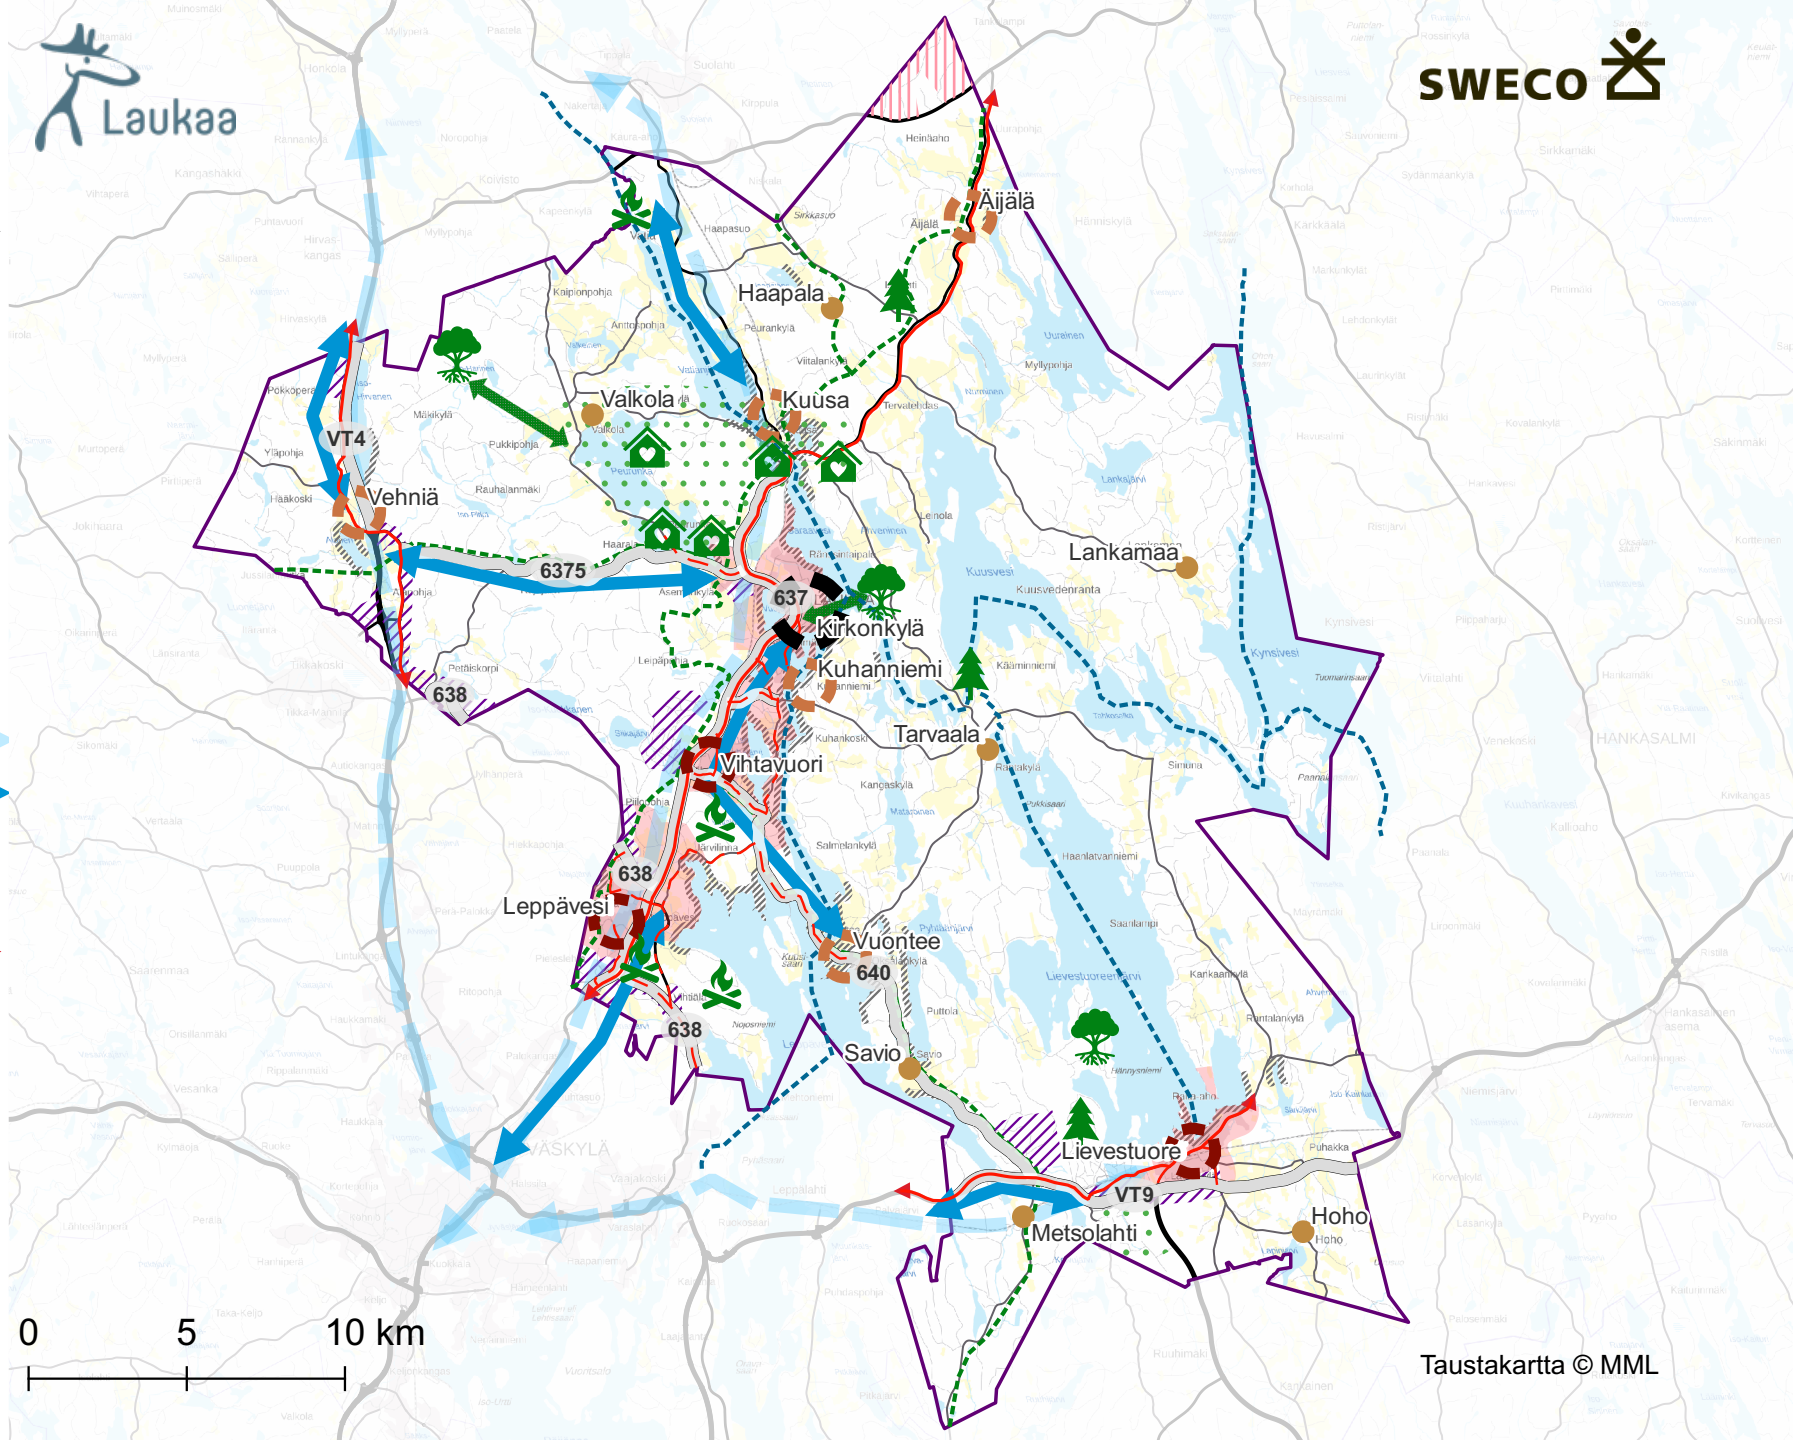

Tärkeät virkistyskohteet

Virkistyskohteet

Retkeilykohteet

Reitit, yhteydet ja suunnat

Kehitysvyöhykkeen jatkumissuunta

Asiointiliikenteen suunta

Matkailun toiminnallinen yhteys

Kehittyvät tieyhteydet

Pyöräilyn pääreitit

Muut pyöräilyn kehittämisen yhteydet

Kehittyvät matkailureitit

Vesireitit

Asuminen, rakentaminen, matkailu ja elinkeinot

Kehittyvä asuminen

Rantarakentamisen edullisuusvyöhyke

Kehittyvät työpaikka-alueet

Tuulivoimapotentiaalinen alue

Matkailun ja tapahtumien kehittämisalue

Laukaan rakennemalli Liekki

Asuminen

Taajamat ja kylät

Kunnan palvelukeskus

Kehittyvät palvelutaajamat

Kasvavat kylät

Maaseutukylät

Suunnat

Kehitysvyöhykkeen jatkumissuunta

Asuminen

Kehittyvä asuminen

Rantarakentamisen edullisuusvyöhyke

Laukaan rakennemalli Liekki

Elinkeinot